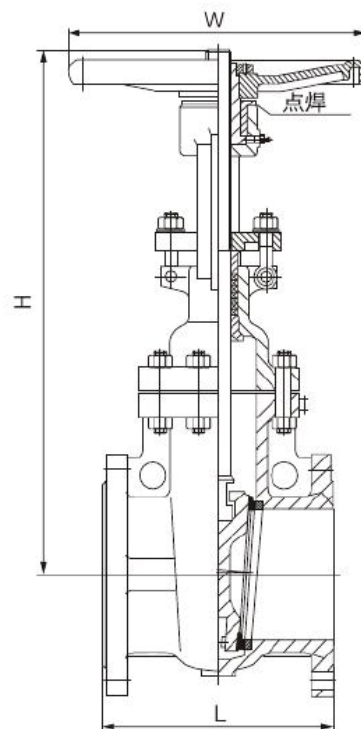

150LB

Structure

Fig.ZRF0

Wenzhou Kerui Valve Industry Co., LTD

Address:

No.1 Tantou Village, Yongqiang High-tech Park, Longwan District, Wenzhou City, China

Post Code: 328024

Tel: +86-577-86928881 / +86-577-86990007

Fax: +86-577-86912312

E-mail: sale@createvalve.com / offer@createvalve.com

Pressure: Class 150
 Bolted bonnet
 Flexible wedge gate
 10° and above: two pieces yoke

Main Dimensions & Weight

Size		Dimensions					Weight(kg)		(N.m)	Cv
mm	in	L(RF)	L(RW)	L(RM)	H	W	RF	RM	Torque	
40	1-1/2	165	165	178	386	250	24	21	12	-
50	2	178	216	190	391	250	27	23	13	-
65	2-1/2	190	241	203	408	250	37	33	13	-
80	3	203	283	216	457	250	40	35	15	710
100	4	229	305	241	538	250	52	47	27	1300
150	6	267	403	279	693	380	90	84	36	3100
200	8	292	419	305	863	380	145	137	63	5720
250	10	330	457	343	1036	450	225	207	84	8940
300	12	356	502	368	1130	450	310	253	131	13350
350	14	381	572	394	1272	610	445	376	151	16275
400	16	406	610	419	1447	610	540	440	235	21560
450	18	432	660	445	1701	720	800	722	285	28720
500	20	457	711	470	1795	720	900	863	341	35760
600	24	508	813	521	2189	720	1600	1519	602	52165
650	26	559	864	-	2387	860	1850	1755	-	63500
700	28	610	914	-	2590	860	2100	1995	-	74800
750	30	610	914	622	2819	860	2700	2404	1079	86235
800	32	711	965	-	2870	860	3100	2840	-	103000
900	36	711	1016	724	2997	860	3950	3690	1497	129500
1000	40	813	1067	-	3302	1020	4650	-	-	175860
1050	42	813	1143	-	3479	1020	5100	-	-	223300
1200	48	1067	1371	-	3962	1020	6500	-	-	335500